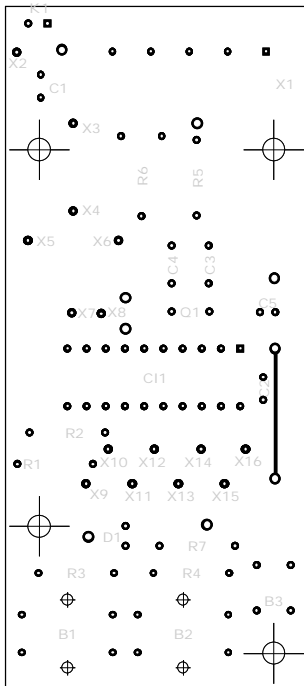

Modul controller - Fata sus / Partea cu piese (Top side / Component side)

Modul controler - Fata sus-auxiliar / Partea cu piese (Top-auxiliary side / Component side)

Modul controler - Fata jos / Partea cu lipituri (Bottom side / Solder side)  
vedere in oglinda (mirrored view)

Modul convertor CCFL - Fata sus / Partea cu piese (Top side / Component side)

Modul convertor CCFL - Fata jos / Partea cu lipituri (Bottom side / Solder side)

vedere in oglinda (mirrored view)